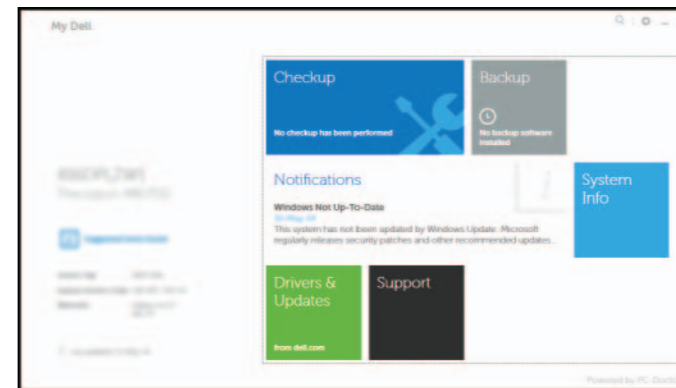

My Dell

Moj Dell | Az én Dell számítógépem

Мой компьютер Dell | Moj Dell