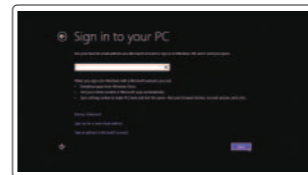

Connect to your network

Spojite se na vašu mrežu

Kapcsolódjon a hálózathoz

Подключитесь к сети

Povežite sa svojom mrežom

NOTE: If you are connecting to a secured wireless network, enter the password for the wireless network access when prompted.

NAPOMENA: Ako se povezujete na sigurnu bežičnu mrežu, upišite zaporku za pristup bežičnoj mreži kad se to zatraži

MEGJEGYZÉS: Ha biztonságos vezeték nélküli hálózatra csatlakozik, a hálózat eléréséhez adja meg a jelszót, amikor a rendszer kéri.

ПРИМЕЧАНИЕ. При подключении к защищенной беспроводной сети введите пароль доступа, при необходимости.

NAPOMENA: Ako se povezivanje vrši na zaštićenu bežičnu mrežu, unesite lozinku za pristup bežičnoj mreži kada se to od vas zatraži.