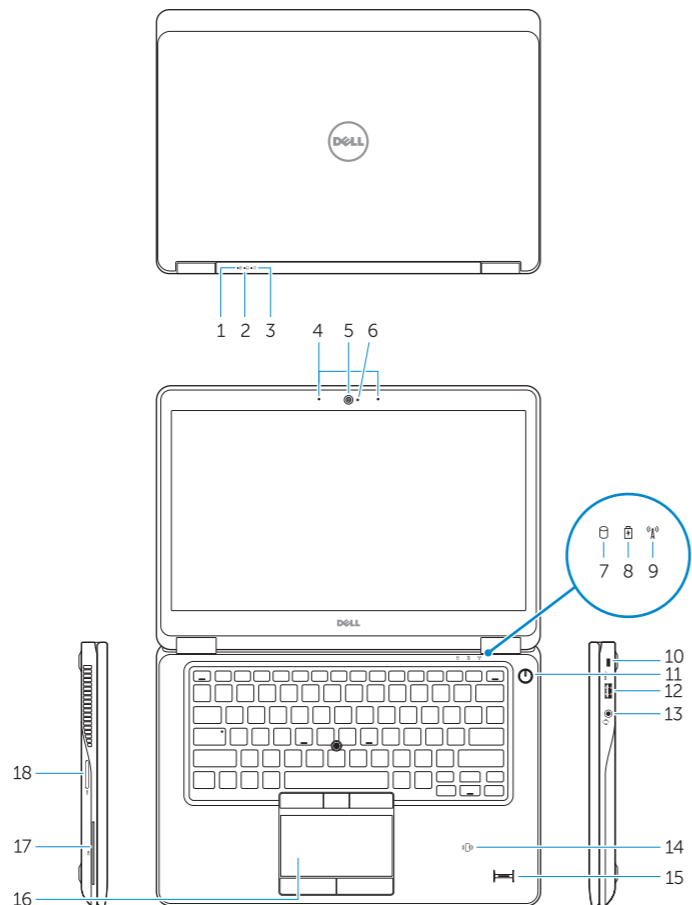

P40G002

Computer model

Model računala | Számítógép modell

Модель компьютера | Model računara

Latitude 7450/E7450

Features

Značajke | Jellemzők | Характеристики | Funkcije

1. Battery-status light
2. Hard-drive activity light
3. Power-status light
4. Microphones
5. Camera
6. Camera-status light
7. Hard-drive activity light
8. Battery-status light
9. Wireless-status light
10. Security-cable slot
11. Power button
12. USB 3.0 connector
13. Headset connector
14. Contactless smart-card reader / Near Field Communication (NFC) reader (optional)
15. Fingerprint reader (optional)
16. Touchpad
17. Smart card reader (optional)
18. Memory card reader
19. Network connector
20. Mini-DisplayPort connector
21. USB 3.0 connector
22. HDMI connector
23. USB 3.0 connector with PowerShare
24. Power connector
25. Dock connector (optional)
26. Service-tag label
27. Battery release latch
28. Battery
29. Speakers

1. Svjetlo statusa baterije
2. Indikator aktivnosti tvrdog pogona
3. Svjetlo statusa napajanja
4. Mikrofoni
5. Kamera
6. Svjetlo statusa kamere
7. Indikator aktivnosti tvrdog pogona
8. Svjetlo statusa baterije
9. Svjetlo statusa bežične veze
10. Utor za sigurnosni kabel
11. Gumb za uključivanje/isključivanje
12. USB 3.0 priključak
13. Priključak za slušalice
14. Beskontaktni čitač pametne kartice / čitač Polja bliske komunikacije (NFC) (opcionalno)
15. Čitač otiska prsta (dodatna oprema)
16. Podloga osjetljiva na dodir
17. Čitač pametne kartice (opcionalno)
18. Čitač memorijskih kartica
19. Mrežni priključak
20. Priključak Mini-DisplayPort
21. USB 3.0 priključak
22. HDMI priključak
23. USB 3.0 priključak s PowerShare
24. Priključak za napajanje
25. Priključak za stanicu (opcionalno)
26. Naljepnica servisne oznake
27. Jezičak za oslobađanje baterije
28. Baterija
29. Zvučnici